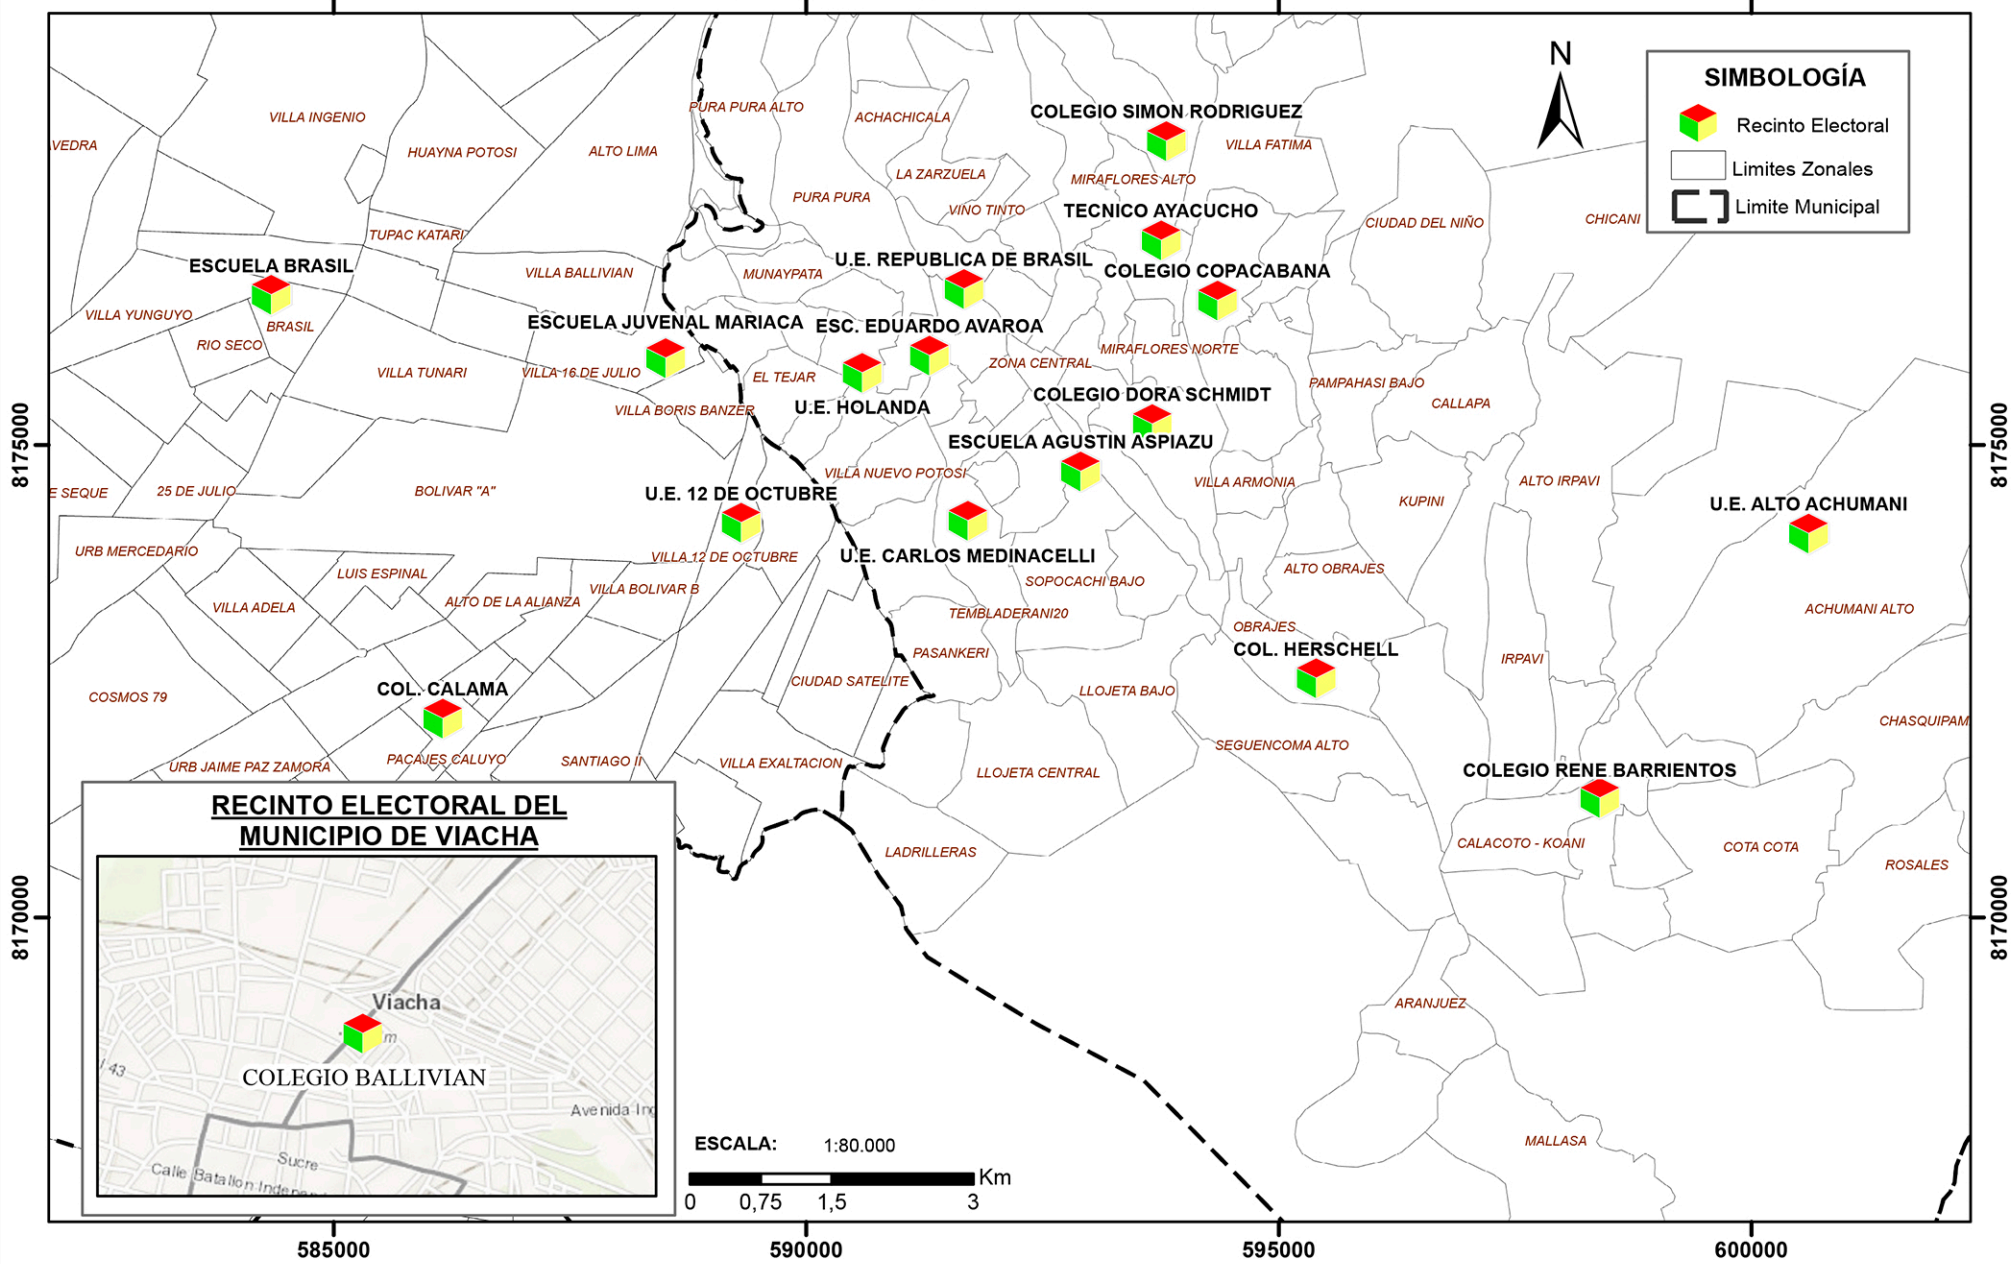

# UBICACIÓN DE RECINTOS ELECTORALES

ELECCIÓN DE LAS AUTORIDADES DE LOS CONSEJOS DE ADMINISTRACIÓN Y VIGILANCIA DE LA COOPERATIVA DE TELECOMUNICACIONES LA PAZ R.L. (LA PAZ) - COTEL R.L.

RECINTOS ELECTORALES HABILITADOS Y PUNTOS DE INFORMACIÓN				
NRO.	MUNICIPIO	ZONA	RECINTO	UBICACIÓN
1	LA PAZ	MIRAFLORES	COLEGIO DORASCHMIDT	Av. Bautista Saavedra entre Calle Misael Saracho y Calle Fermín Prudencio
2	LA PAZ	MIRAFLORES ALTO	TECNICO AYACUCHO	Final Av. German Busch Frente a La Plaza Gualberto Villarruel S/N
3	LA PAZ	14 DE SEPTIEMBRE	ESC. EDUARDO AVAROA	Av. Buenos Aires - Esq. Max Paredes S/N
4	LA PAZ	EL TEJAR	U.E. HOLANDA	Av. entre Ríos N°1515 entre Calle Ayta y Los Andes
5	LA PAZ	CHALLAPAMPA	U.E. REPUBLICA DE BRASIL	Av. Montes S/N Frente a La Cervecería Cbn
6	LA PAZ	VILLA FATIMA	COLEGIO SIMON RODRIGUEZ	Prolongación Abel Antezana S/N - Plaza Arandía.
7	LA PAZ	VILLA COPACABANA	COLEGIO COPACABANA	Calle Pedro Villamil S/N, entre Calle Carlos Blanco.
8	LA PAZ	TEMLADERANI	U.E. CARLOS MEDINACELLI	Calle Jose Saravia N° 1738, entre Av. Landaeta y Calle 2.
9	LA PAZ	SOPOCACHI BAJO	ESCUELA AGUSTIN ASPIAZU	Calle Agustín Aspiazu N° 467 entre Av. 20 de Octubre y Calle Sanchez Lima.
10	LA PAZ	OBRAJES	COL. HERSHELL	Calle 11 S/N entre Av. Hernando Siles y 14 de Septiembre.
11	LA PAZ	CALACOTO - KOANI	COLEGIO RENE BARRIENTOS	Av. José Ballivian S/N entre Calles 20 y 21.
12	LA PAZ	ACHUMANI ALTO	U.E. ALTO ACHUMANI	Av. Las Madres Calle 40
13	EL ALTO	VILLA 12 DE OCTUBRE	U.E. 12 DE OCTUBRE	Av. Rodolfo Palenque S/N entre Calles 7 y 8
14	EL ALTO	VILLA 16 DE JULIO	ESCUELA JUVENAL MARIACA	Calle Arzabe N° 2815 entre Calle Hnos. Santa Cruz y Calle Espinoza
15	EL ALTO	PACAJES CALUYO	COL. CALAMA	Calle 6 y Calle G, Frente a la Plaza Bolivia S/N.
16	EL ALTO	BRASIL	ESCUELA BRASIL	Av. Cuzco S/N entre Pasaje Taibo Lado Plaza del Dinosaurio
17	VIACHA	SIN ZONA	COLEGIO BALLIVIAN	RN El Alto Viacha, Entre Av. Montes y Av. Del Ejército