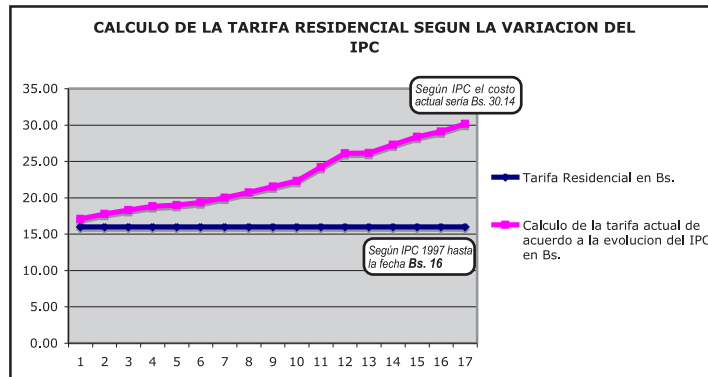

COTEL INFORMA

Hola soy COTELITO, nos conocimos y fuimos creciendo de la mano con los socios, ahora les informo.

La tarifa aplicada en la categoría Línea Básica Residencial de **Bs. 16.-**, no ha sido modificada desde el año 1996, aspecto que no ha permitido invertir en desarrollo tecnológico acorde a nuevas tecnologías en telecomunicaciones.

Para comprender mejor les mostrare el siguiente cuadro de la evolución del salario en nuestro país.

Segun el Indice de Precios al Consumidor (IPC).

Comparando con otros servicios nuestra tarifa es la más baja.