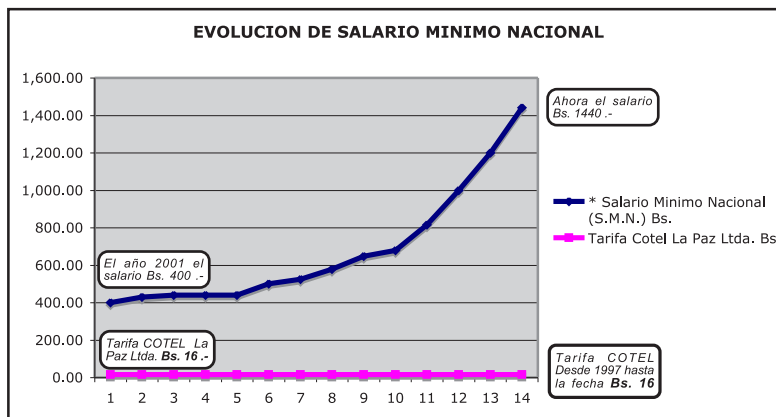

COTEL INFORMA

Hola soy COTELITO, nos conocimos y fuimos creciendo de la mano con los socios, ahora les informo.

La tarifa aplicada en la categoría Línea Básica Residencial de **Bs. 16.-**, no ha sido modificada desde el año 1996, aspecto que no ha permitido invertir en desarrollo tecnológico acorde a nuevas tecnologías en telecomunicaciones.

Para comprender mejor les mostrare el siguiente cuadro de la evolución del salario en nuestro país.

Segun el Indice de Precios al Consumidor (IPC).

Comparando con otros servicios nuestra tarifa es la más baja.